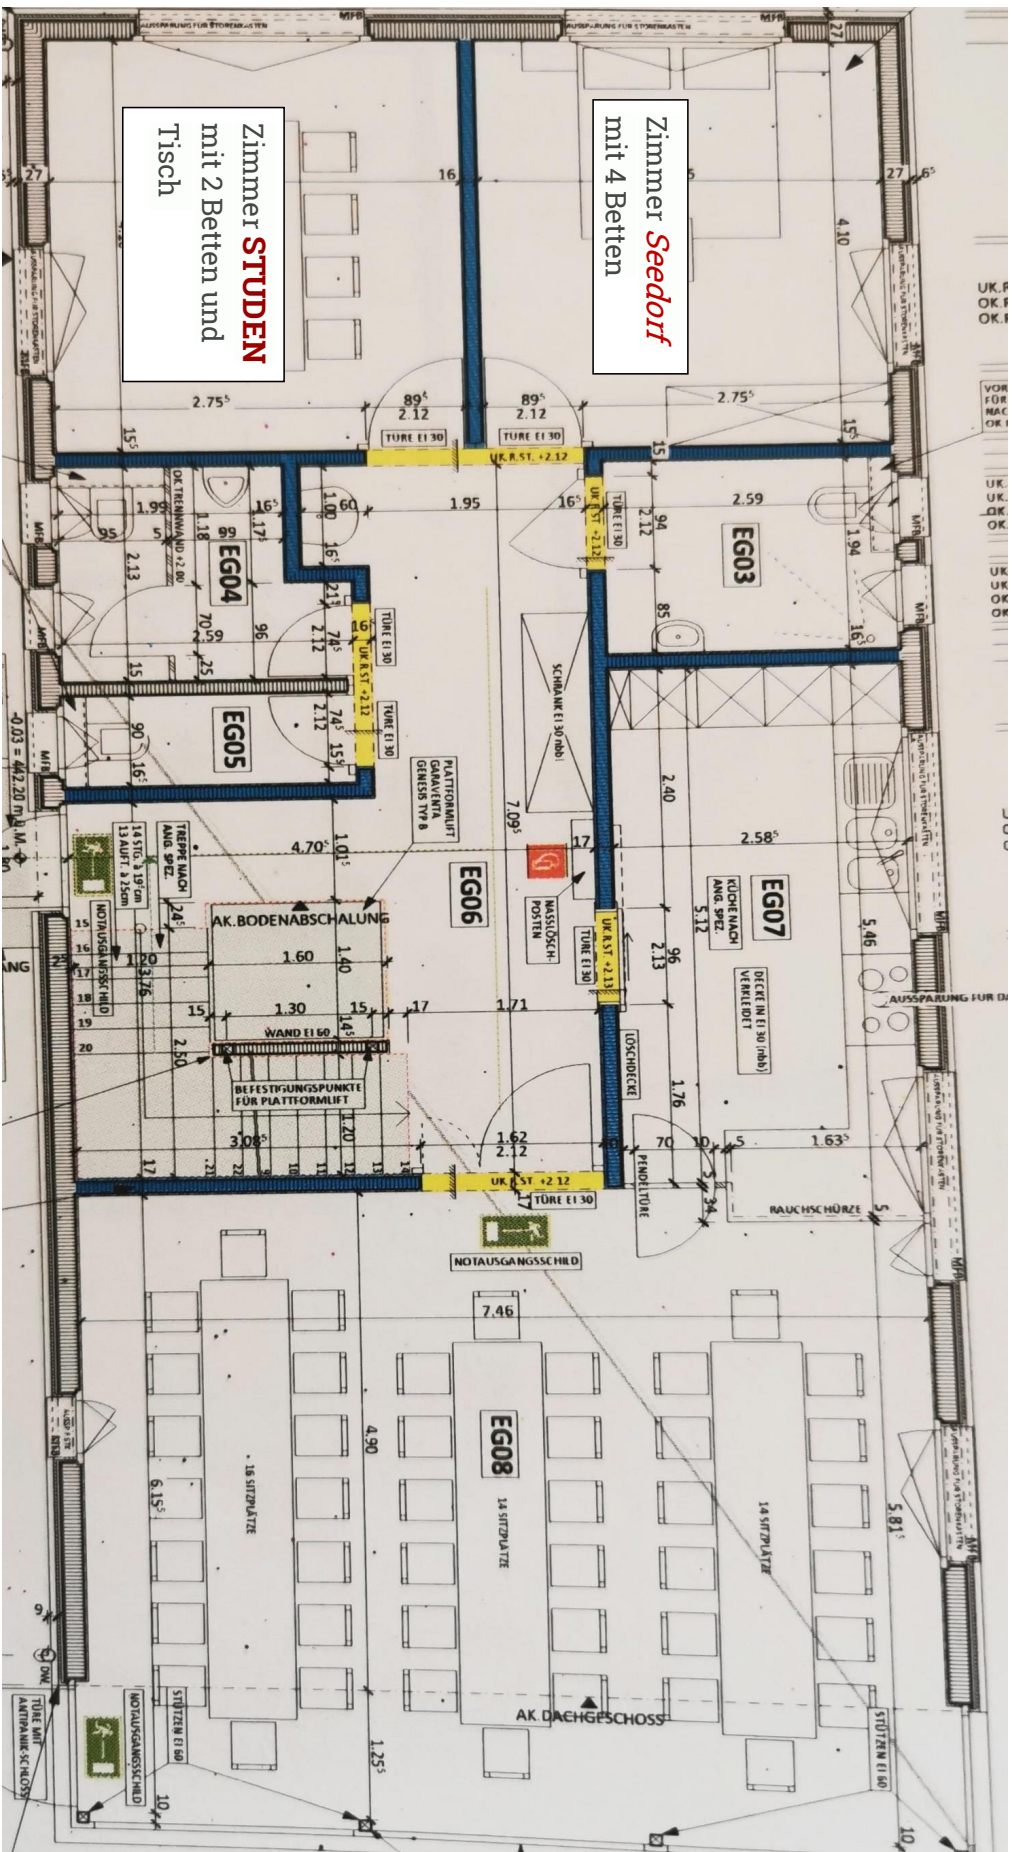

# Untergeschoss

Spielraum und  
Trockenraum

Privat  
Raum

Privat  
Raum

WC mit  
Dusche für  
Leiter

Lift

Dusche  
Männer

Spielraum

# Erdgeschoss

Zimmer *Seedorf*  
mit 4 Betten

Zimmer *STUDEN*  
mit 2 Betten und  
Tisch

## Dachgeschoss: Im gesamten 38 Schlafplätze