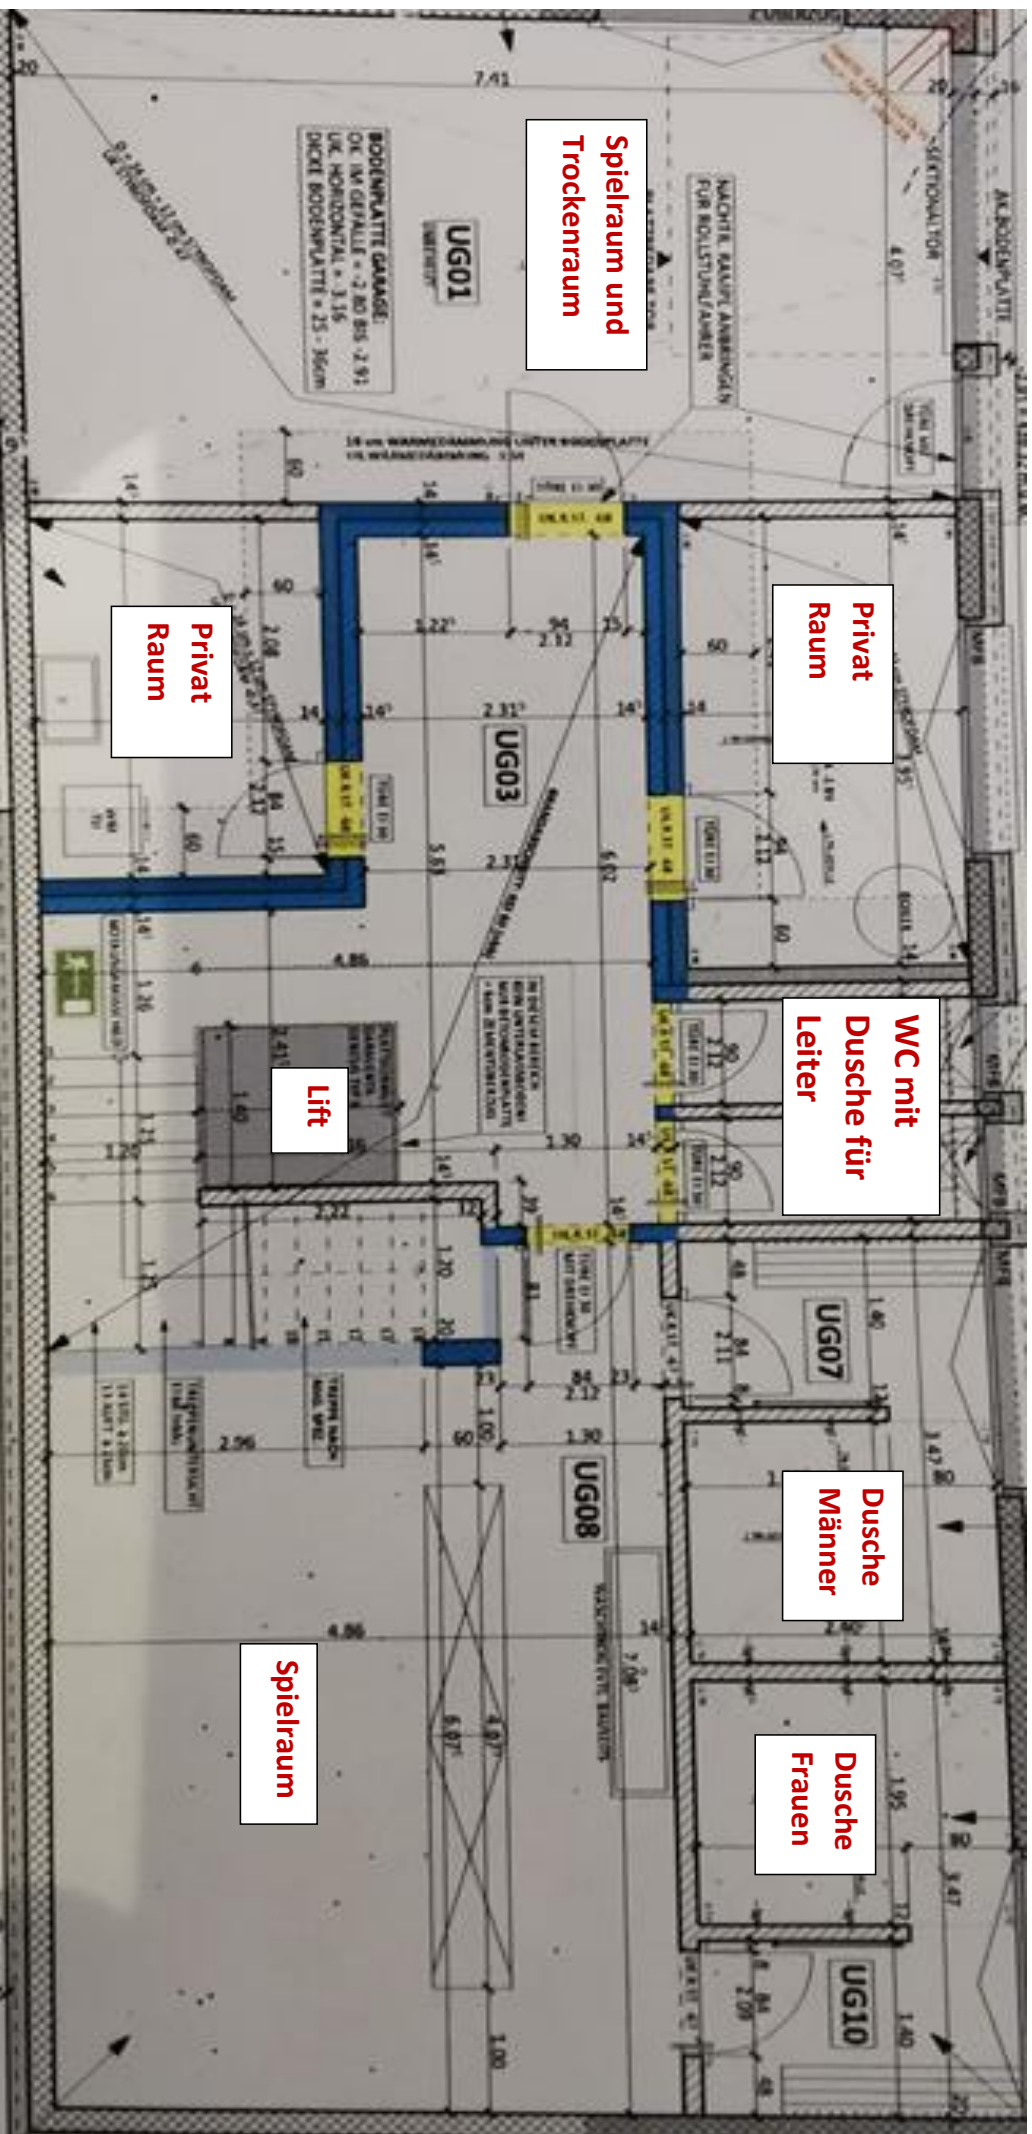

# Untergeschoss

Spielraum und  
Trockenraum

Privat  
Raum

Privat  
Raum

WC mit  
Dusche für  
Leiter

Lift

Dusche  
Männer

Spielraum

# Erdgeschoss

Zimmer *Seedorf*  
mit 4 Betten

Zimmer *STUDEN*  
mit 2 Betten und  
Tisch

## Dachgeschoss: Im gesamten 38 Schlafplätze